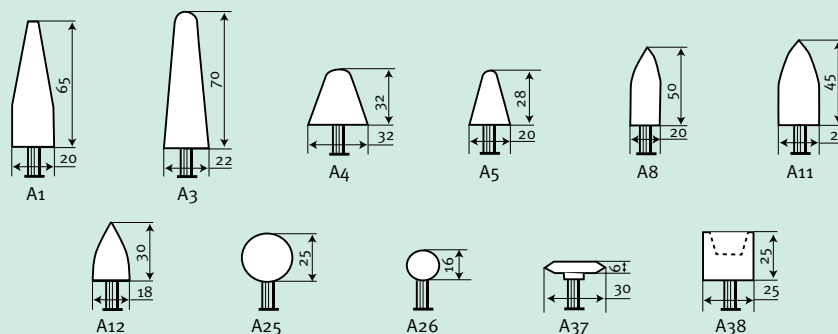

* na zamówienie

KSZTAŁTY ŚCIERNIC TRZPIENIOWYCH

Ściernice trzpieniowe (kształt W)

| Wymiary (mm) D x L | Trzpień (mm) S x L | Kształt | Specyfikacja | Obroty na minutę | Ilość szt./opak. | Nr produktu | Kod EAN 13 |
|--------------------|--------------------|---------|--------------|------------------|------------------|-------------|---------------|
| 10 x 13 | 6 x 40 | W176 | 41A 60 PV | 54000 | 20 | 66243538891 | 8711479164101 |
| 10 x 20 | 6 x 40 | W177 | 41A 60 PV | 41000 | 20 | 66243538496 | 8711479164118 |
| 10 x 32 | 6 x 40 | W179 | 41A 60 PV | 25000 | 20 | 66243538943 | 8711479164842 |
| 13 x 20 | 6 x 40 | W186 | 41A 60 PV | 48000 | 20 | 66243538942 | 8711479164835 |
| 13 x 25 | 6 x 40 | W187 | 41A 60 PV | 30000 | 20 | 66243538957 | 8711479164903 |
| 16 x 20 | 6 x 40 | W195 | 41A 46 PV | 47000 | 20 | 66243538893 | 8711479164125 |
| 16 x 25 | 6 x 40 | W196 | 41A 46 PV | 35000 | 20 | 66243538533 | 8711479164354 |
| 16 x 32 | 6 x 40 | SPEC. | 41A 46 PV | 25000 | 20 | 66243538894 | 8711479164132 |
| 20 x 20 | 6 x 40 | W204 | 41A 46 PV | 42000 | 20 | 66243538554 | 8711479164989 |
| 20 x 25 | 6 x 40 | W205 | 41A 46 PV | 32000 | 20 | 66243538896 | 8711479164149 |
| 20 x 32 | 6 x 40 | W206 | 41A 46 PV | 30000 | 20 | 66243538497 | 8711479164156 |
| 20 x 40 | 6 x 40 | W207 | 41A 46 PV | 24000 | 20 | 66243538898 | 8711479164163 |
| 25 x 25 | 6 x 40 | W220 | 41A 36 PV | 25000 | 20 | 66243538899 | 8711479164170 |
| 25 x 40 | 6 x 40 | W221 | 41A 36 PV | 19000 | 20 | 66243538900 | 8711479164187 |
| 32 x 20 | 6 x 40 | W228 | 41A 36 PV | 24000 | 20 | 66243538901 | 8711479164194 |
| 32 x 32 | 6 x 40 | W230 | 41A 36 PV | 17000 | 20 | 66243538503 | 8711479164200 |
| 40 x 13 | 6 x 40 | W236 | 41A 36 PV | 25000 | 20 | 66243566871 | 8711479165283 |
| 40 x 25 | 6 x 40 | W237 | 41A 36 PV | 19000 | 20 | 66243538910 | 8711479164224 |
| 40 x 40 | 6 x 40 | W238 | 41A 36 PV | 12000 | 20 | 66243538510 | 8711479164231 |