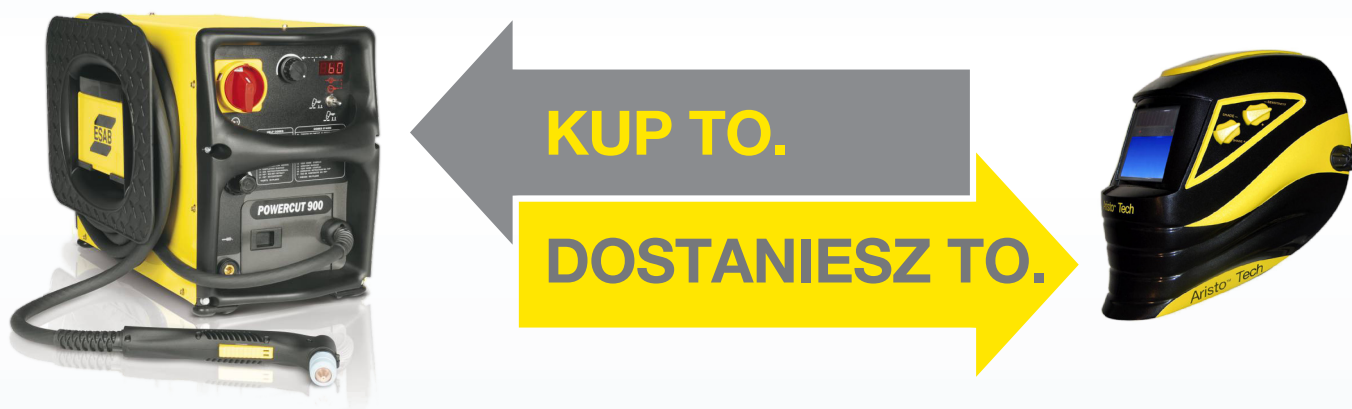

DEMOBUS PAKIET PROMOCYJNY

DEMOBUS w Polsce, a razem z nim atrakcyjny **prezent!**

Kup **Power Cut 900**, a otrzymasz zarówno **rabat** jak i wielofunkcyjną automatyczną przyłbicę Aristo Tech. To takie proste. Akcja rusza razem z naszym DEMOBUSEm 2 czerwca i trwa do 31 lipca 2014! Jeśli masz pytania związane z tą promocją, skontaktuj się z naszym dystrybutorem w Twoim rejonie (lista dystrybutorów dostępna na esab.pl).

Zalety Power Cut 900:

- Wytrzymała niewielka obudowa
- Przeznaczony do cięcia metali, które przewodzą prąd elektryczny
- Niskie koszty eksploatacyjne
- Prosta i intuicyjna nastawa parametrów cięcia
- Wysoka jakość wykonywanych prac na stanowiskach ręcznych

KUP TO.

Power Cut 900 z uchwytem PT-38 7,6m Numer pakietu - 0479 100 276
Przewód masowy 7,6m oraz zestaw części eksploatacyjnych

11 900,- PLN*

DOSTANIESZ TO.

AKCESORIA OCHRONY OSOBISTEJ

- Przyłbica Aristo Tech 5-13 Czarna